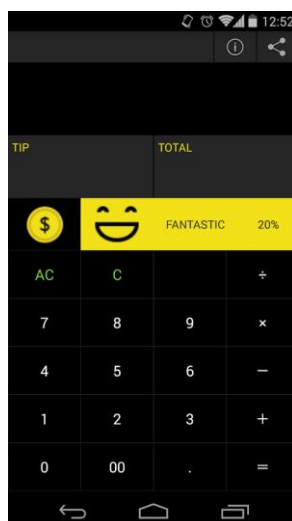

### ■ 「チップ電卓」の特長

アメリカ旅行で支払い時などに必ず悩まされるチップ計算。

このアプリがあれば慌てる必要がなくなります。レストランやタクシーの運転手へのチップ計算は15%から20%を「感謝の気持ち(THANKS RATE)」から選択することで計算できます。また固定額のチップも簡単に確認できます。四則計算もできるので割り勘などの計算もスムーズです。

※英語版(THANKS!TIP CALCULATOR)を日本語圏以外でもリリースしています。