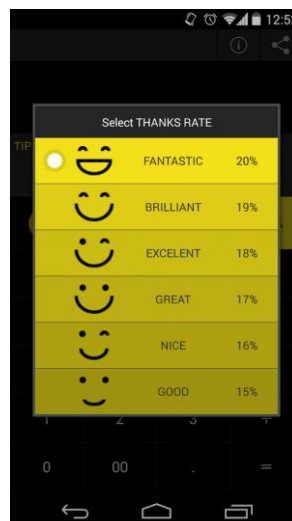

### ■ 「チップ電卓」の特長

アメリカ旅行で支払い時などに必ず悩まされるチップ計算。

このアプリがあれば慌てる必要がなくなります。レストランやタクシーの運転手へのチップ計算は15%から20%を「感謝の気持ち(THANKS RATE)」から選択することで計算できます。また固定額のチップも簡単に確認できます。四則計算もできるので割り勘などの計算もスムーズです。

※英語版(THANKS!TIP CALCULATOR)を日本語圏以外でもリリースしています。